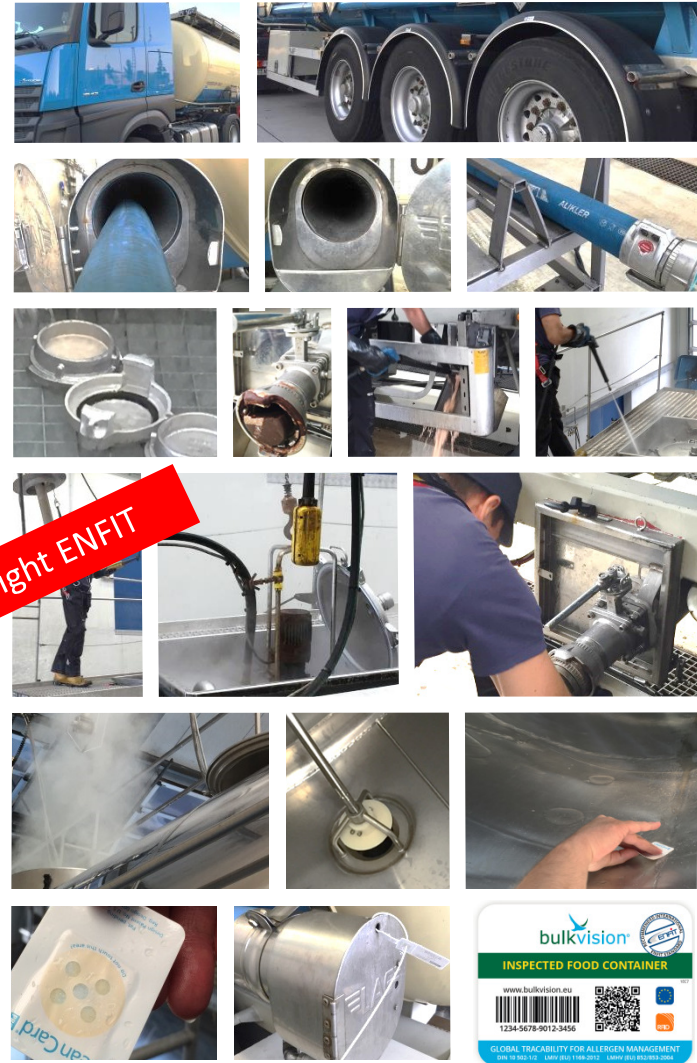

HQF-REINIGUNGS-STANDARD ENFIT-P 20.5

Produkts: Lebensmittel, Getränke, Säfte, Futtermittel, etc.

Copyright ENFIT