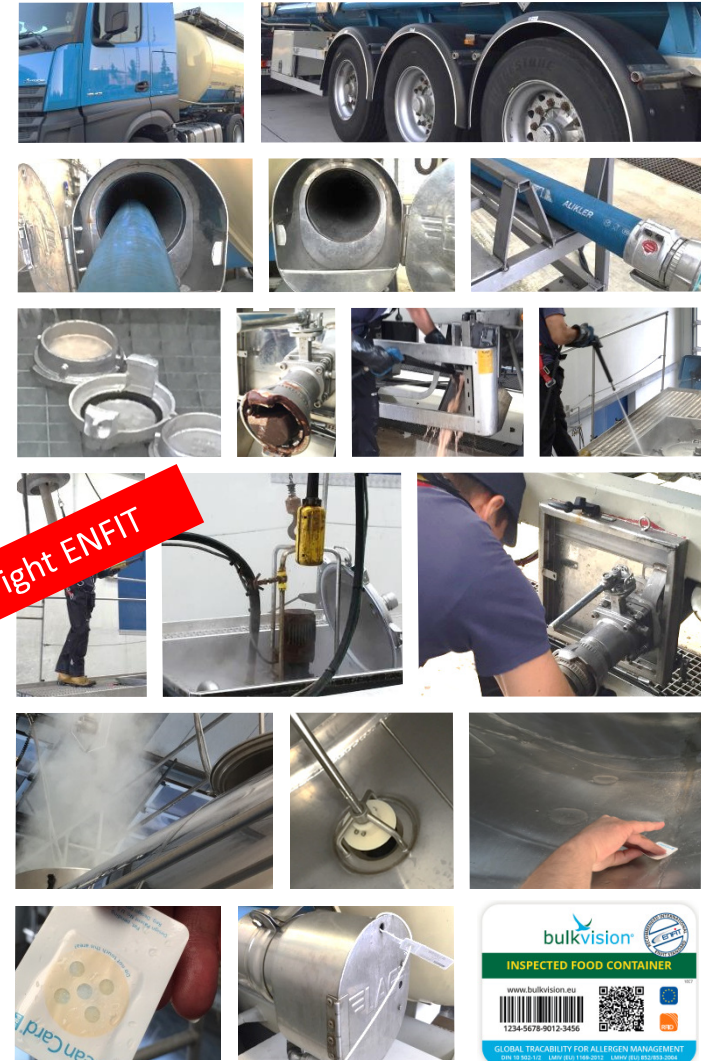

HQF-REINIGUNGS-STANDARD ENFIT-P 20.5

Produkts: Lebensmittel, Getränke, Säfte, Futtermittel, etc.